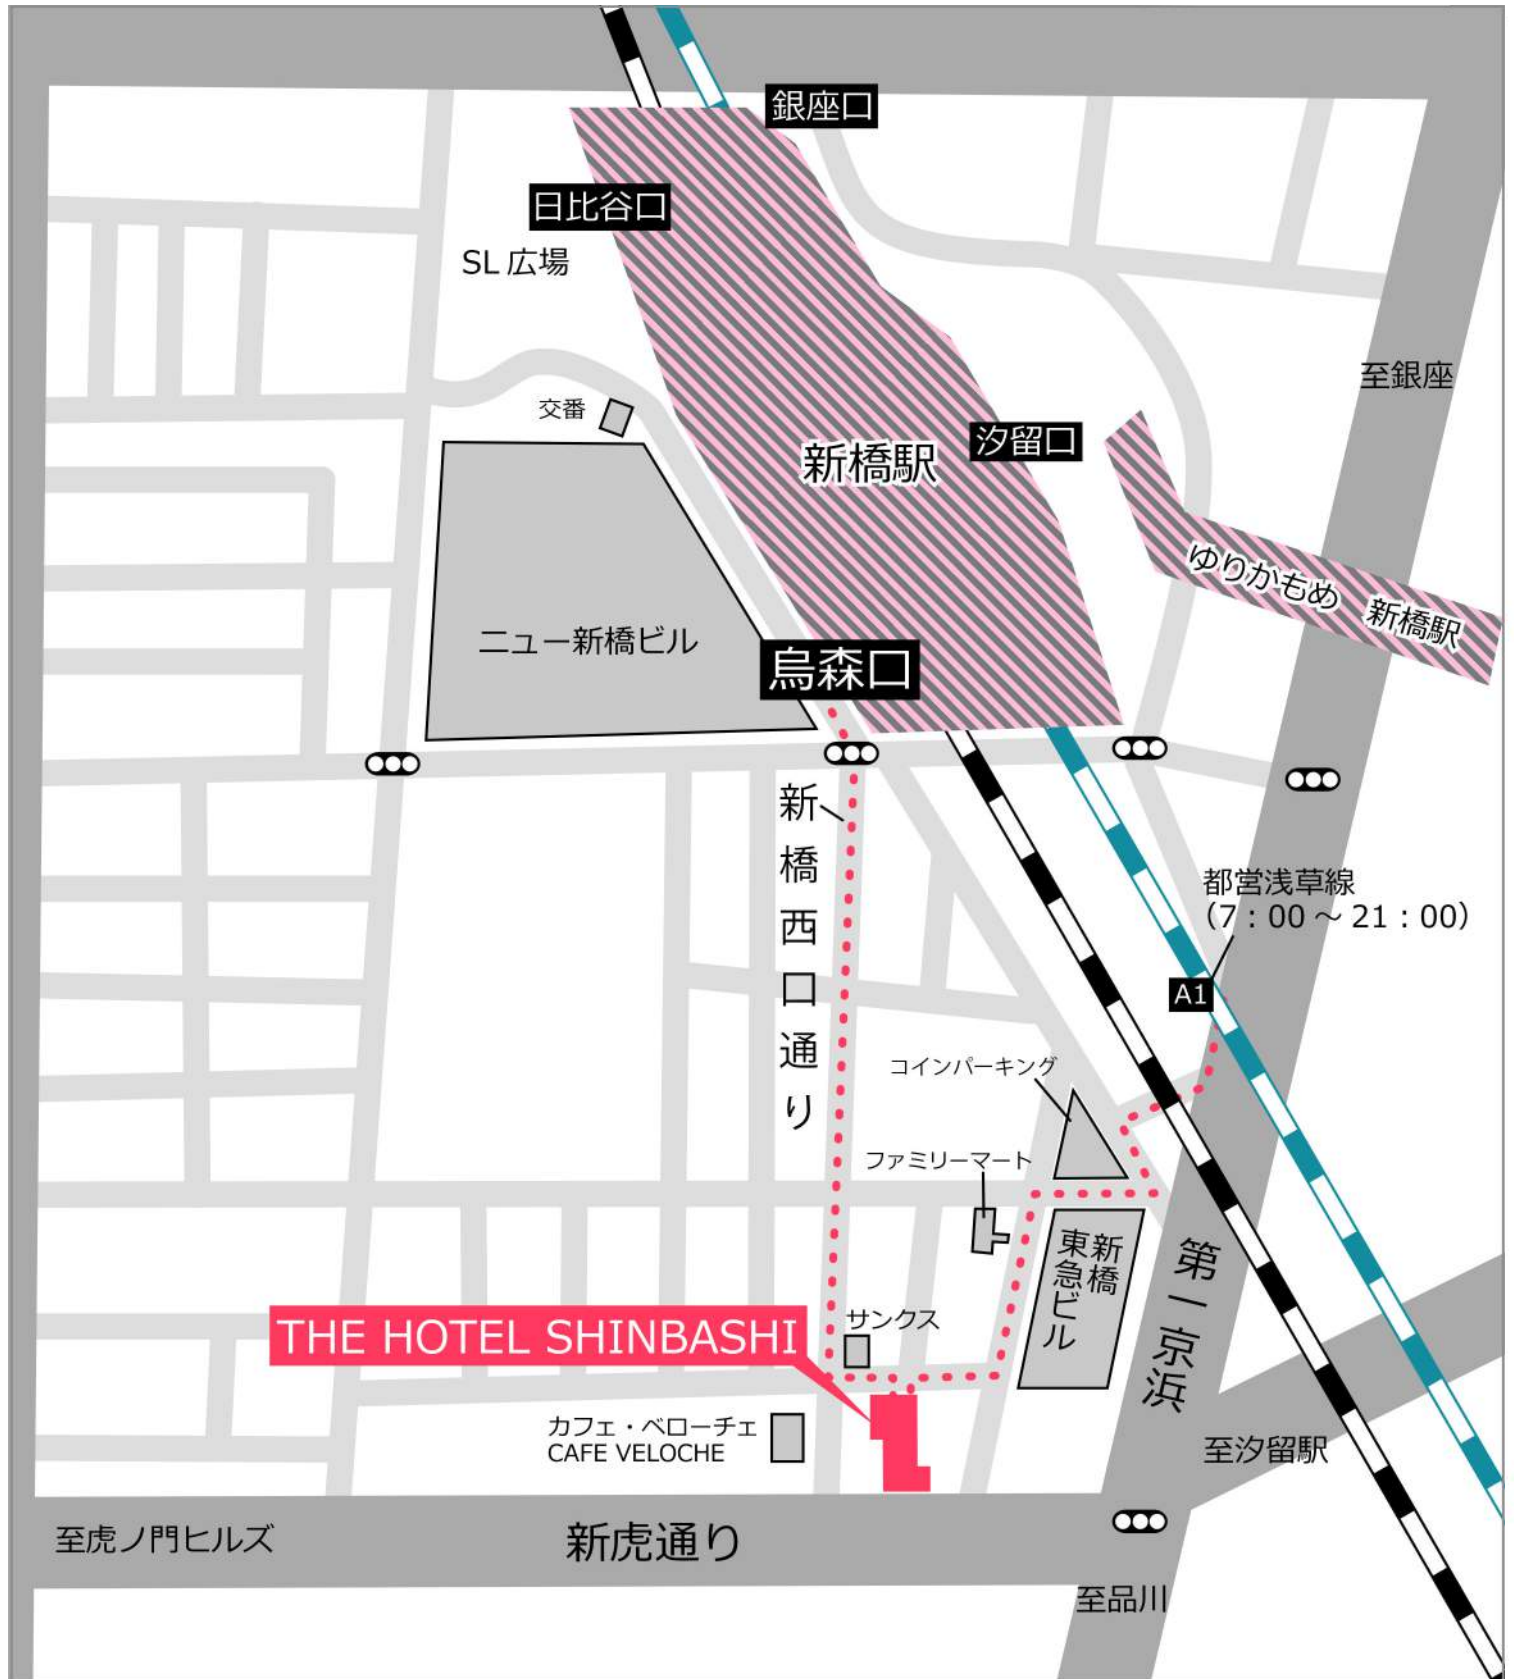

アクセスマップ

 THE HOTEL SHINBASHI
TOKYO

〒105-0004 東京都港区新橋4-20-1 TEL : 03-6721-5586 / FAX : 03-6721-5587